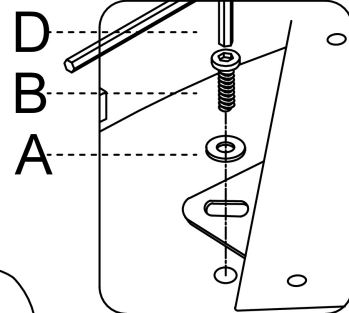

Обстановочка!

Кресло Movie.

Инструкция по сборке

A  x12 Ø6*Ø18*1.5mm	B  x4 M6*20mm	C  x8 M6*30mm	D  x1 #5
---	---	---	---

1.

2.

3.

DR-1239-A