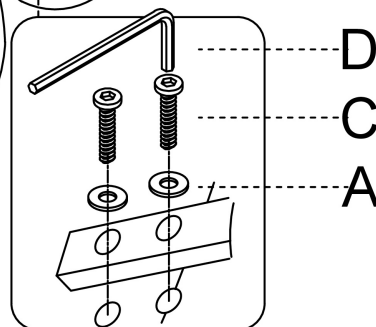

Обстановочка!

Кресло Movie.

Инструкция по сборке

A  x12 Ø6*Ø18*1.5mm	B  x4 M6*20mm	C  x8 M6*30mm	D  x1 #5
---	---	---	---

1.

2.

3.

DR-1239-A