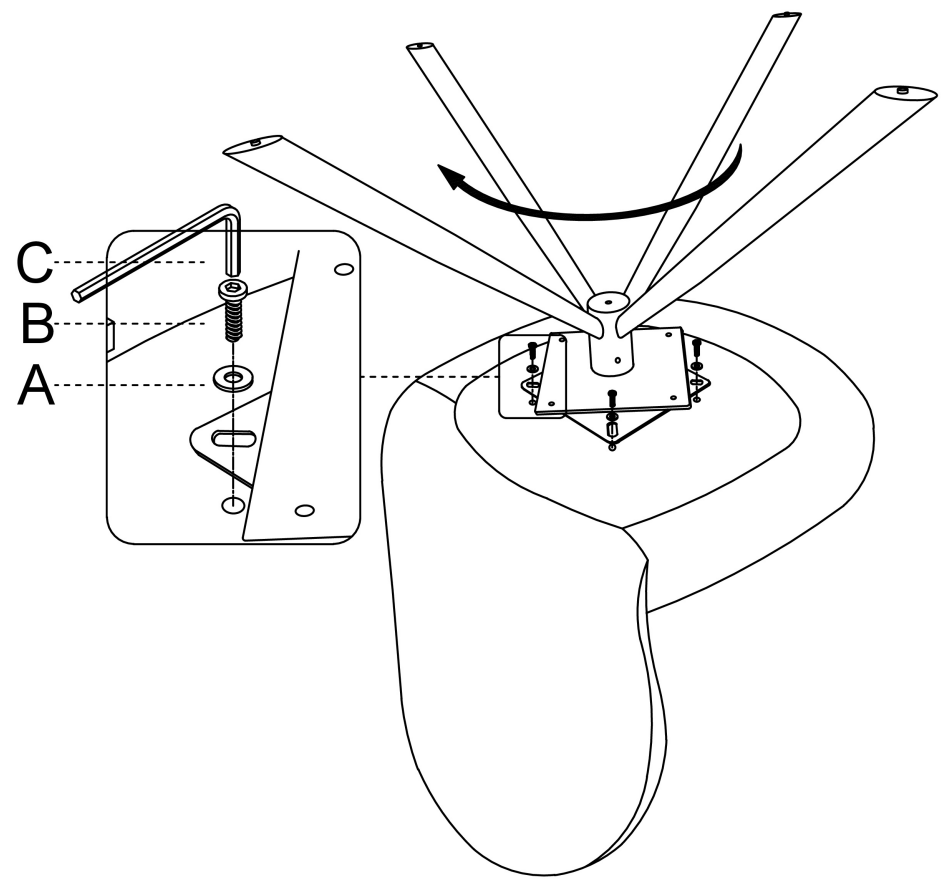

Обстановка!

Стул Movie simple.

Инструкция по сборке

A  Ø6*Ø18*1.5mm x4	B  M6*20mm x4	C  #5 x1
---	--	---

DR-1239