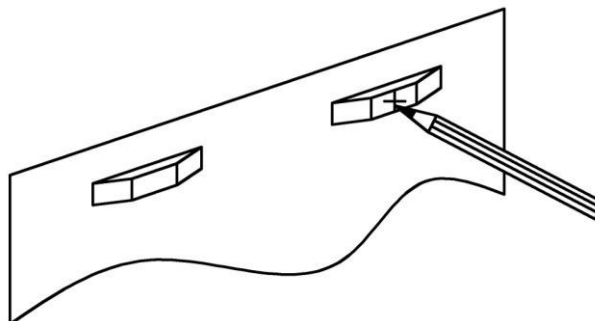

Обстановочка!

[WWW.OGOGO.RU](http://WWW.OGOGO.RU)

ООО «ИНТЕРА»

Инструкция  
по установке и эксплуатации

**Зеркало настенное Ray**

### Установка изделия

1. На пластине с обратной стороны зеркала мягким карандашом или мелом нанести метки крепления. Перевести метки на стену, прижав зеркало к стене.

2. По меткам просверлить отверстия, забить дюбели, ввернуть крючки, навесить зеркало.